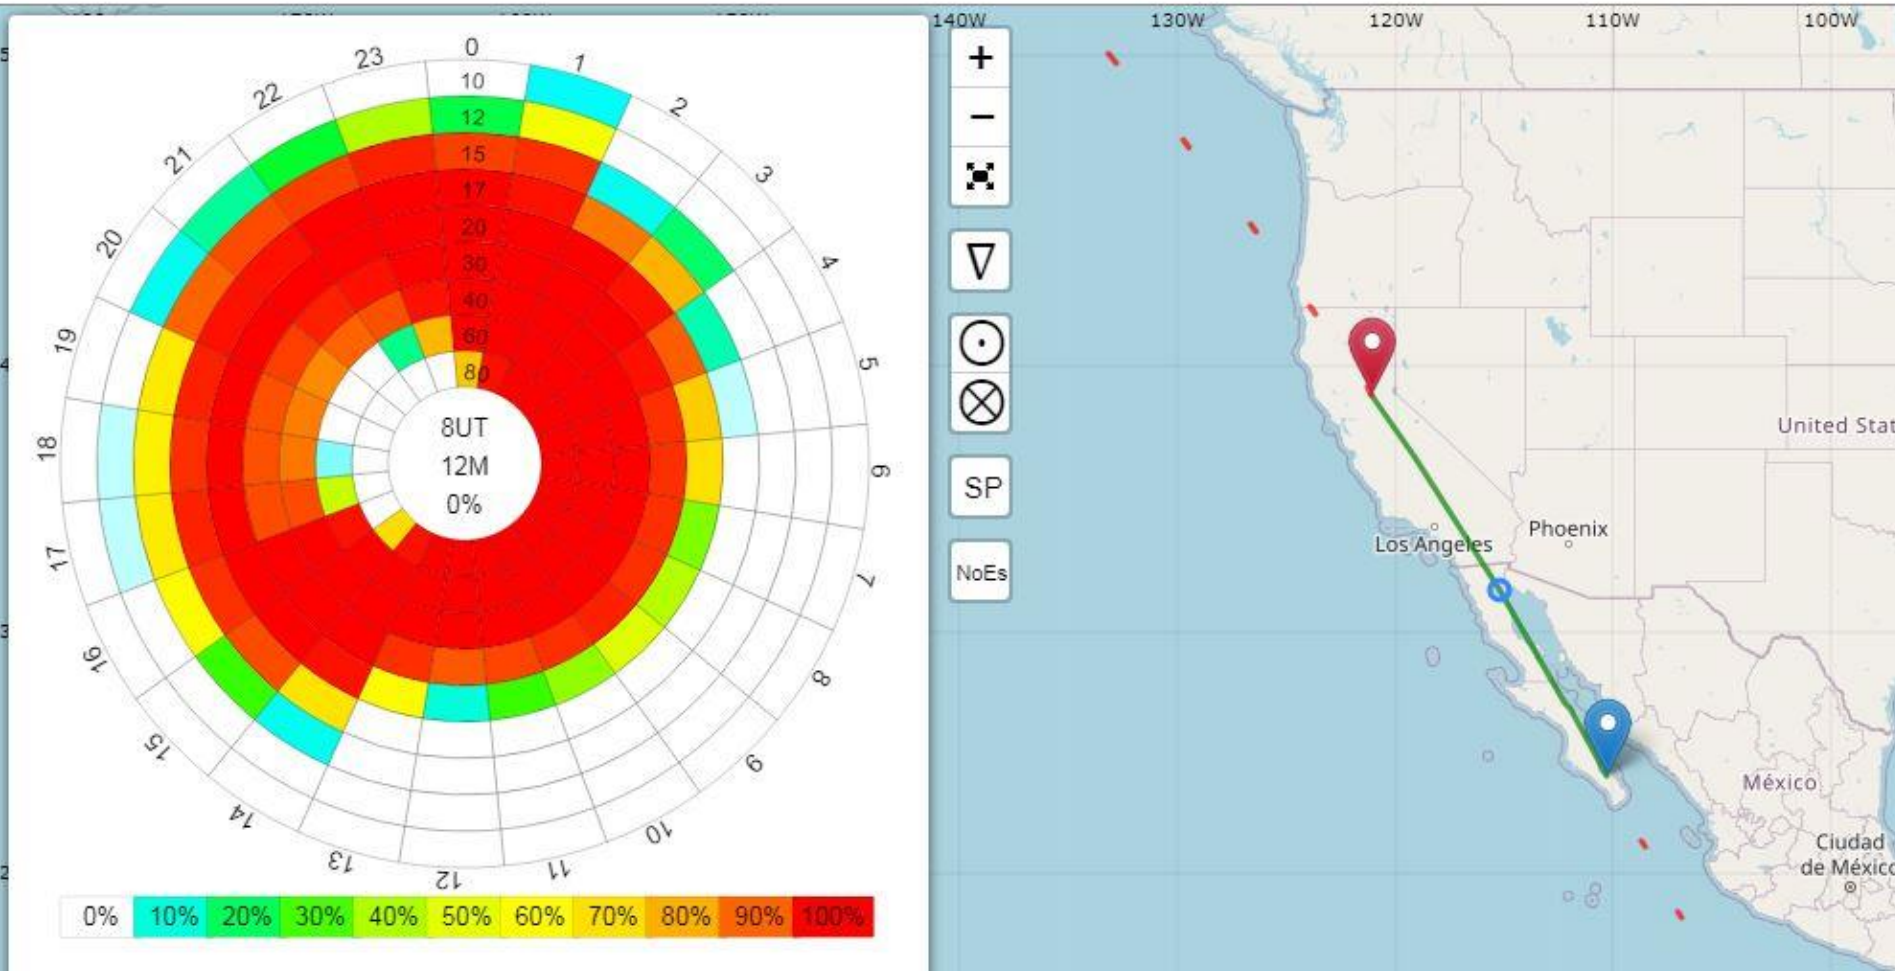

WU6X –Prepare – Prop Predictions

VOACAP Online for Ham Radio – 23:29:54 UTC (04:29 PM)

Select TX QTH: << Select a location >> or set Grid: CM98lw or Latitude: 38.9305 Longitude: -121.0824
Select RX QTH: << Select a location >> or set Grid: DL44ud or Latitude: 24.1460 Longitude: -110.2910

WU6X – Grayline Predictions

The three sections of circles (colored red, green and blue) on the top part of the interactive map offer the sunrise and sunset times at Transmitter, Midpoint (via Short-Path (first row) and Long-Path (second row)), and Receiver respectively on the given day. All times are UTC.

- 1) Transmitter; 2) Midpoint of the circuit (Short-Path);
3) Midpoint of the circuit (Long.Path); 4) Receiver

WU6X – UTC to PST

TIME CONVERSION CHART					
<i>UTC</i>	<i>EDT/AST</i>	<i>CDT/EST</i>	<i>MDT/ CST</i>	<i>PDT/MST</i>	<i>PST</i>
0000*	2000	1900	1800	1700	1600
0100	2100	2000	1900	1800	1700
0200	2200	2100	2000	1900	1800
0300	2300	2200	2100	2000	1900
0400	0000*	2300	2200	2100	2000
0500	0100	0000*	2300	2200	2100
0600	0200	0100	0000*	2300	2200
0700	0300	0200	0100	0000*	2300
0800	0400	0300	0200	0100	0000*
0900	0500	0400	0300	0200	0100
1000	0600	0500	0400	0300	0200
1100	0700	0600	0500	0400	0300
1200	0800	0700	0600	0500	0400
1300	0900	0800	0700	0600	0500
1400	1000	0900	0800	0700	0600
1500	1100	1000	0900	0800	0700
1600	1200	1100	1000	0900	0800
1700	1300	1200	1100	1000	0900
1800	1400	1300	1200	1100	1000
1900	1500	1400	1300	1200	1100
2000	1600	1500	1400	1300	1200
2100	1700	1600	1500	1400	1300
2200	1800	1700	1600	1500	1400
2300	1900	1800	1700	1600	1500
2400	2000	1900	1800	1700	1600